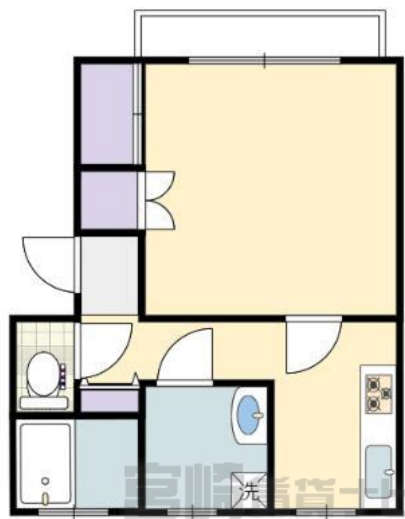

コーポラスモト 106	
物件№	4100111697
部屋№	106
間取り	1DK (35㎡) 洋10 DK4.5
賃料	36,000円
共益費	なし
駐車場	有り 込
住 所	住吉エリア 宮崎県宮崎市新名爪
交 通	新名爪バス停まで徒歩1分
構 造	鉄骨造2階建
築年数	1997 / 01(27年6ヶ月)
入居時期	即入居可能
小中学校	住吉南小学校(2,200m) 住吉中学校(2,500m)
備 考	