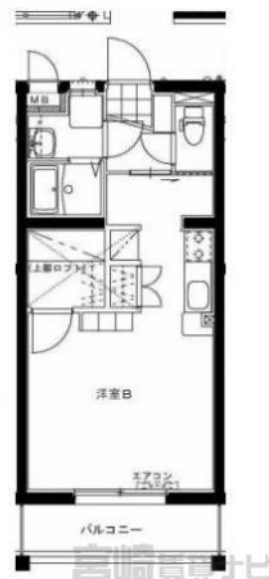

【ついちょーむ対応】インターネット無料&鹿児島放送2局視聴可能人気の江平地区。オートロック、防犯カメラ設置、エアコン、ウォシュレット、都市ガス・追い焚き機能付女性の一人暮らしにも安心のセキュリティ。柳丸エリアにも青葉エリアにも近く買い物便利。付近は閑静な住宅街です。

初期費用

敷金	73,500円
礼金	0円
仲介手数料	59,400円
定額精算	0円
鍵交換費用	0円
火災保険料	18,000円
家賃保証料	43,600円

合計 194,500円

※上記は、概算の参考金額であり、契約金額を保証するものではありません。また、別途前家賃等が必要となります。

Sky Design 302

物件№	4100111464
部屋№	302
間取り	1R (31.59㎡) 洋11.7 ロフト2.2
賃料	49,000円
共益費	なし
駐車場	有り 別途5,500円(税込)
住所	神宮・江平エリア 宮崎県宮崎市江平東
交通	西権現町バス停まで徒歩3分
構造	鉄筋コンクリート造4階建
築年数	2013 / 09(11年2ヶ月)
入居時期	即入居可能
小中学校	江平小学校(850m) 宮崎東中学校(350m)
備考	

大興不動産

宮崎県宮崎市南花ヶ島町63番地2 本社第2ビル1階

本店賃貸営業課
免許番号：国土交通大臣(02)009194号
(公社)全国宅地建物取引業保証協会 (一社)宮崎県宅地建物取引業協会
(一社)九州不動産公正取引協議会 取引態様：仲介

TEL：0985-27-3332
FAX：0985-27-3844
情報有効期限：2024/12/07

この物件の詳細は
<https://www.miyazaki-chintai.com/search/details_a7657.html>