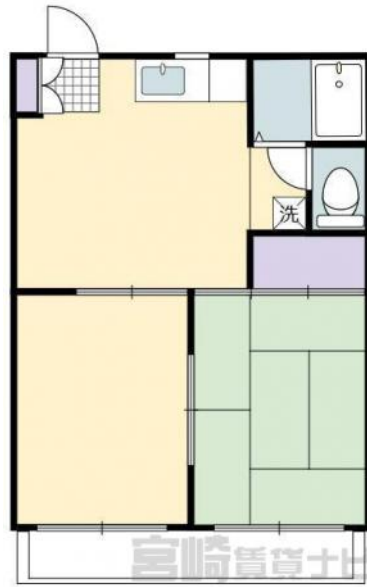

赤江に位置する2DKタイプのお部屋です。魅力的な賃料がおススメです。荷物の多い、ゆったりスペースを希望する単身者の方。小さなお子様がいらっしゃる家族でも生活可能な間取りです。

初期費用	
敷金	0円
礼金	0円
仲介手数料	32,000円
定額精算	0円
鍵交換費用	13,200円
火災保険料	18,000円
家賃保証料	28,320円
合計	91,520円

※上記は、概算の参考金額であり、契約金額を保証するものではありません。また、別途前家賃等が必要となります。

ベルレージュ宮崎4 102

物件№	4100549110
部屋№	102
間取り	2DK (38.88㎡) 和6 洋6 DK8
賃料	32,000円
共益費	3,000円
駐車場	無し
住所	本郷・赤江エリア 宮崎県宮崎市赤江
交通	赤江浜バス停まで徒歩14分
構造	鉄筋コンクリート造4階建
築年数	1993 / 03(31年8ヶ月)
入居時期	即入居可能
小中学校	赤江小学校(2,447m) 赤江東中学校(2,103m)
備考	