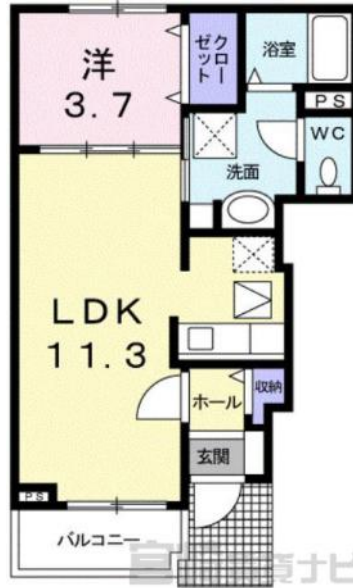

充実した設備と清潔感のある綺麗な内装が人気のお部屋です。インターネット利用料無料のため、毎月のコスト削減を可能です。浴室乾燥機がございますので、雨天時や急ぎの洗濯物に非常に便利です。家賃のカード決済が可能となっており、毎月の支払いでポイントも貯まりますよ。

初期費用

敷金	0円
礼金	46,000円
仲介手数料	53,900円
定額精算	46,000円
鍵交換費用	3,300円
火災保険料	18,000円
家賃保証料	22,000円
合計	189,200円

※上記は、概算の参考金額であり、契約金額を保証するものではありません。また、別途前家賃等が必要となります。

ラ・ルーチェ | 102

物件No	4100543285
部屋No	102
間取り	1LDK (37.13㎡) 洋3.7 LDK11.3
賃料	46,000円
共益費	1,800円
駐車場	有り 別途3,300円(税込)
住所	本郷・赤江エリア 宮崎県宮崎市赤江
交通	西立和口バス停まで徒歩5分
構造	木造2階建
築年数	2014 / 11(9年10ヶ月)
入居時期	即入居可能
小中学校	赤江小学校(2,402m) 赤江中学校(1,646m)
備考	

大興不動産

南店賃貸営業課
免許番号：国土交通大臣(02)009194号
(公社)全国宅地建物取引業保証協会 (一社)宮崎県宅地建物取引業協会
(一社)九州不動産公正取引協議会 取引態様：仲介

TEL : 0985-50-7777
FAX : 0985-54-7600

情報有効期限：2024/10/01

宮崎県宮崎市赤江中村西3丁目1-5

この物件の詳細は
<https://www.miyazaki-chintai.com/search/details_a43802.html>