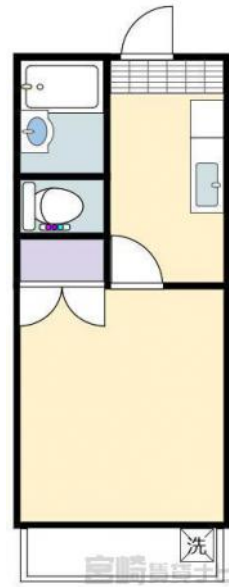

平和ビル錦本町 603	
物件№	4100322256
部屋№	603
間取り	1K (21.5㎡) 洋6 K3
賃料	28,000円
共益費	なし
駐車場	無し
住所	神宮・江平エリア 宮崎県宮崎市錦本町2番23号
交通	北警察署西口バス停まで徒歩6分
構造	鉄筋コンクリート造6階建
築年数	1990 / 03(34年11ヶ月)
入居時期	即入居可能
小中学校	宮崎東小学校(500m) 宮崎東中学校(500m)
備考	