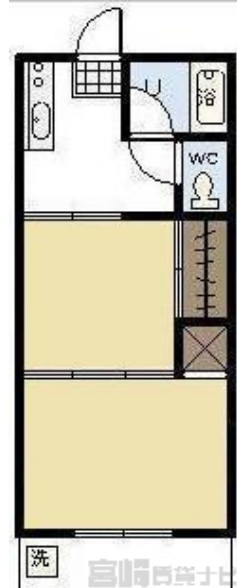

初期費用		
敷金	金	0円
礼金	金	0円
仲介手数料		38,500円
定額精算		70,000円
鍵交換費用		30,800円
火災保険料		16,000円
家賃保証料		28,000円
合計		183,300円

※上記は、概算の参考金額であり、契約金額を保証するものではありません。また、別途前家賃等が必要となります。