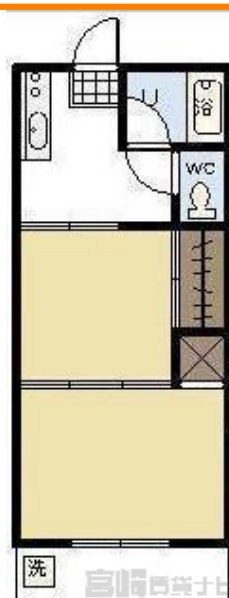

矢口コーポ 101	
物件№	4100513142
部屋№	101
間取り	2K (33.1㎡) 洋6 洋4.5 K4
賃料	37,000円
共益費	なし
駐車場	有り 込
住所	南宮崎・恒久エリア 宮崎県宮崎市恒久
交通	姥ヶ島バス停まで徒歩5分
構造	鉄骨造2階建
築年数	1988 / 08(36年6ヶ月)
入居時期	即入居可能
小中学校	赤江小学校(1,200m) 赤江東中学校(1,300m)
備考	TCM