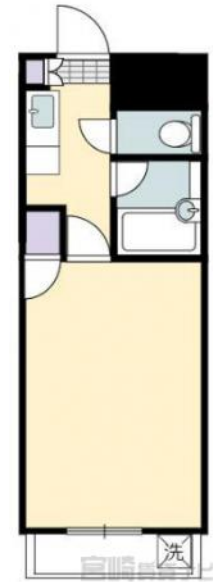

プチメゾン大淀 602	
物件№	4100519009
部屋№	602
間取り	1K (19.25㎡) 洋7K2
賃料	26,000円
共益費	2,000円
駐車場	有り 別途5,000円(税込)
住所	大坪・花山手エリア 宮崎県宮崎市中村東
交通	宮交シティバス停まで徒歩3分
構造	鉄筋コンクリート造9階建
築年数	1989 / 07(35年4ヶ月)
入居時期	即入居可能
小中学校	大淀小学校(940m) 大淀中学校(720m)
備考	