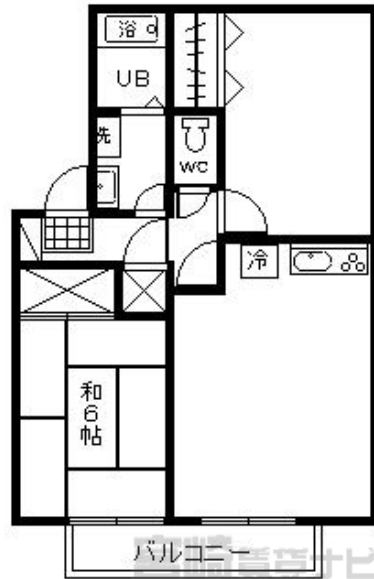

ルーチェ大塚 C208	
物件№	4100422026
部屋№	C208
間取り	2LDK (50.09㎡) 和6 洋6 LDK9
賃料	57,800円
共益費	3,000円
駐車場	有り 別途1,100円(税込)
住所	大塚・小松・生目エリア 宮崎県宮崎市大塚町
交通	原バス停まで徒歩7分
構造	鉄骨造2階建
築年数	1999 / 11(25年4ヶ月)
入居時期	即入居可能
小中学校	大塚小学校(1,621m) 大塚中学校(1,593m)
備考	