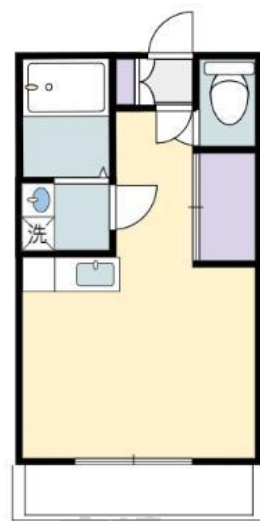

中心部でこの家賃、魅力的です。外観も女性にオススメのお部屋となっております。室内洗濯機、エアコンも完備しており、単身の方にはうれしい作りとなっております。中心部でお部屋を探されていらっしゃる方は是非お問合せ下さい。

## White Maison 105

物件№	4100342083
部屋№	105
間取り	1R (18.6㎡) 洋12.5
賃料	40,000円
共益費	なし
駐車場	有り 込
住所	宮崎市中心部エリア 宮崎県宮崎市大工
交通	水道局バス停まで徒歩4分
構造	軽量鉄骨造2階建
築年数	1990 / 02(34年7ヶ月)
入居時期	即入居可能
小中学校	小戸小学校(809m) 宮崎西中学校(1,745m)
備考	