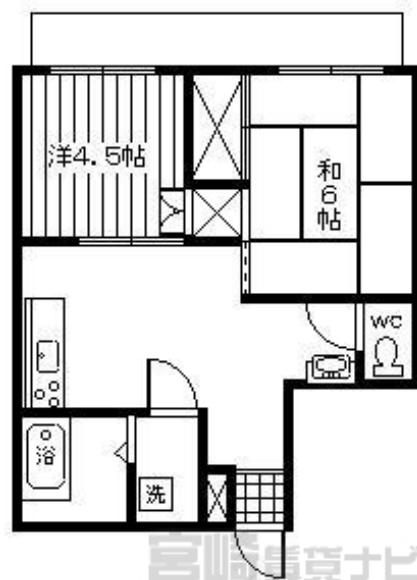

| | |
|--------------|---|
| コーポスイトピー2201 | |
| 物件№ | 4100262084 |
| 部屋№ | 201 |
| 間取り | 3DK (59m ²) 和6 洋8 洋6 DK8 |
| 賃料 | 45,000円 |
| 共益費 | なし |
| 駐車場 | 有り 別途5,000円(税込) |
| 住所 | 宮崎市中心部エリア 宮崎県宮崎市松橋 |
| 交通 | 松橋1丁目バス停まで徒歩1分 |
| 構造 | 鉄筋コンクリート造6階建 |
| 築年数 | 1981 / 10(42年9ヶ月) |
| 入居時期 | 即入居可能 |
| 小中学校 | 小戸小学校(900m) 宮崎西中学校(1,800m) |
| 備考 | |